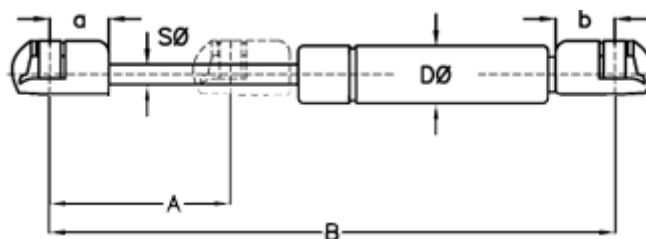

Varenummer: 044016PH
Beskrivelse: Stabilus Lift-O-Mat Gasfjeder 4016PH 380N
06 061 0380 Uden kugletap. 4016PH erstatter 2911IN.
Note: Bruges typisk til køkkenlåger

Mål

a	= 18
A	= 60
B	= 195 +/-2
b	= 18
Befæstigelse	= Uden kugletap
D Ø	= 15
Materiale	= Kunststof
S Ø	= 6